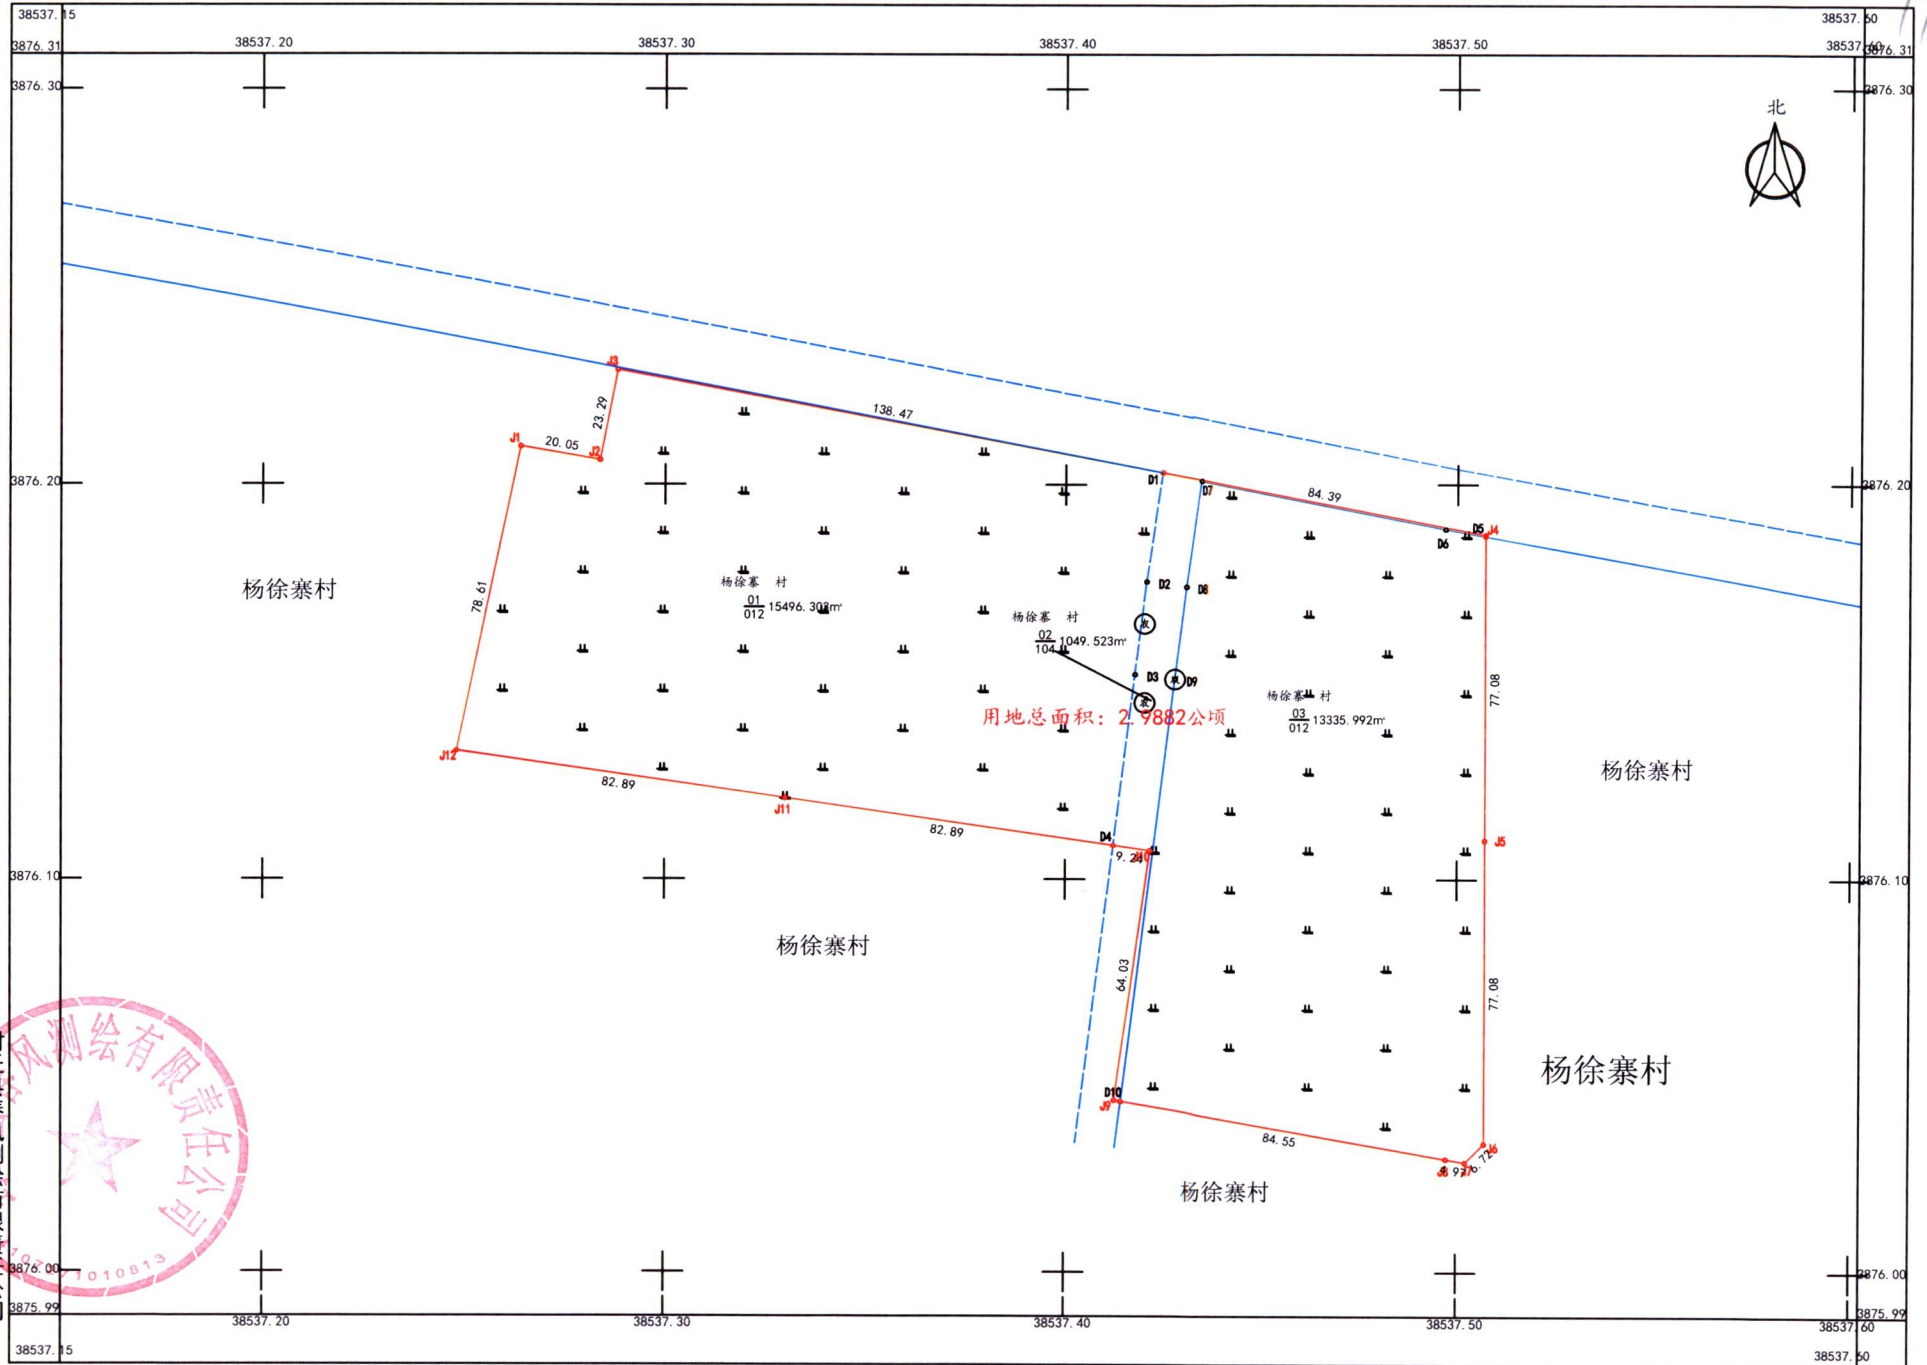

封丘县2021年度第三批城市建设用地(勘测界定图)

41

2021年06月数字化测图
2000国家大地坐标系

1:1000

绘图员: 杨济领
检查员: 罗华
审核员: 徐兴伟